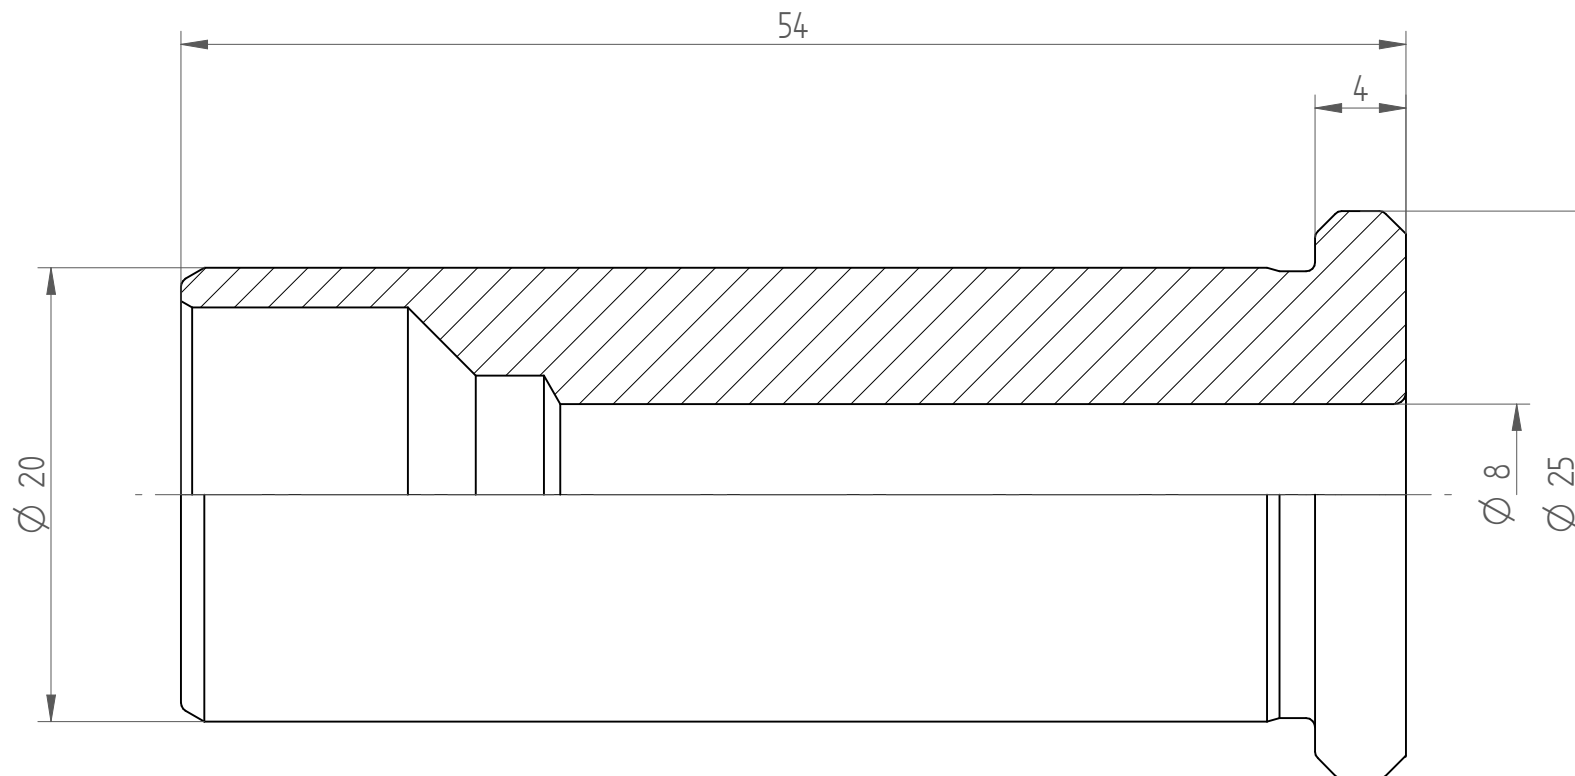

Swiss
Precision
Tools

REGO-FIX®

REGO-FIX AG
Obermattweg 60
4456 Tenniken / Switzerland

Phone +41 61 976 14 66
Fax +41 61 976 14 14
www.rego-fix.com

This is a non-controlled copy. All information given herein is subject to change without notice

The information given herein has been carefully checked and is believed to be correct. REGO-FIX, however, assumes no responsibility or liability for any errors, inaccuracies or omissions that may appear in this drawing

This document is subject to copyright laws. No part of this document may be reproduced or transmitted in any form or any means, electronic or mechanic, for any purpose, without the express written permission of REGO-FIX

Type : HS20_CF
Part No. : 192008002
Date : 20.08.2014
Scale : 3:1